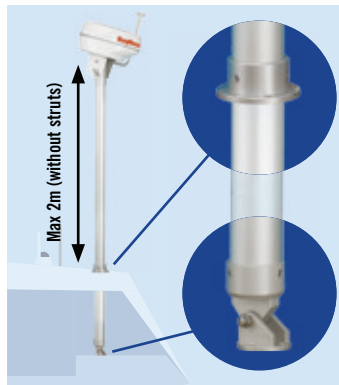

Radar/Antennmast - Lättmonterad mast

Radar/Antenna pole - Easily mounted pole for all yachts

RA1-KIT

RA120	Radarmast diam 80 mm 2000 mm rör aluminium Radar pole diam 80 mm 2000 mm tube aluminium
RA201	Däcksfäste med oringsstättning standard / Deck mounting with standard o-ring
RA301	Toppbeslag inkl fästskruv standard / Top mounting with standard fitting screw
RA302	Topplatta för radar 280x280 mm / Top plate for radar 280x280 mm
RA415	2 st kompletta stag inkl 2 st fästen för däck och 2 st fästen för Ø25 mm pulpit, L=1500 mm 2 complete struts with 2 fittings for deck and 2 fittings for Ø25 mm strut, L=1500 mm

RA2-KIT

RA120	Radarmast diam 80 mm 2000 mm rör alu./ Radar pole diam 80 mm 2000 mm tube aluminium
RA202	Fäste för akterspegel 0-90° Stern mounting, max 90°
RA302	Topplatta för radar 280x280 mm / Top plate for radar 280x280 mm
RA303	Toppbeslag vinklingsbart till topplatta/ Top mounting for angle to top plate
RA304	Antennfäste med 1"NF gänga/ Antenna fittings with 1"NF screw thread
RA415	2 st kompletta stag inkl 2 st fästen för däck och 2 st fästen för Ø25 mm pulpit, L=1500 mm 2 complete strut with 2 fittings for deck and 2 fittings for Ø25 mm strut, L=1500 mm

RA3-KIT

RA120	Radarmast Ø 80 mm 2000 mm rör alu./ Radar pole Ø 80 mm 2000 mm tube alu.
RA202	Fäste för akterspegel 0-90°/ Stern mounting, max 90°
RA302	Topplatta för radar 280x280 mm / Top plate for radar 280x280 mm
RA303	Toppbeslag vinklingsbart till topplatta/ Top mounting for angle to top plate
RA304	2 st Antennfäste med 1"NF gänga/ 2 Antenna fittings w. 1"NF screw thread
RA415	2 st kompletta stag inkl fästen/ 2 complete strut with fittings
RA550	Solcellsfäste med 80 mm beslag/ Solar cell mounting, 80 mm fittings
RA701	Kran, max 50 kg/ Crane, max 50 kg